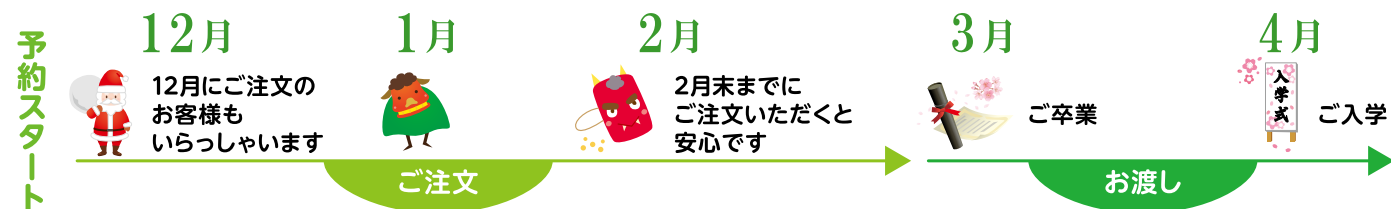

制服の採寸、お申し込みはお早めに!!

※採寸、試着をしますので肌着類の着用をお願い致します。

制服のご注文について

★既製サイズで合わない方にはイージーオーダーにて承ります。お早めにご来店ください。

オлимпピアなら、便利でお得な特典もいっぱい!

- 2020年2月24日までに冬服上下ご予約・ご注文で1,000円引き♪**
- サイズアップのお直しが3年間無料!!**
 ●上着の袖だし ●スカートの丈伸ばし ●スカートのウエスト広げ ●ウエスト広げ
 ●スラックスの丈伸ばし ●スラックスのウエスト広げ
 ※上記以外のお直し(穴ふさぎや各種つめなど)は有料になります。
- イオンカードご利用でポイントが貯まる! 使える!**
 毎月5日-15日-25日は **2倍**
 毎月10日は **5倍**
- シューズケースをプレゼント**
 制服上下をお買い上げのお客様に、便利なシューズケースをプレゼントいたします。 ※デザインは変わる場合があります。
- スラックス購入で裾上げ無料サービス**
- 詰襟ボタン付替サービス!**
- もしもの安心 転勤・学校変更に伴うキャンセル料無料!**
- 人気アニメキャラクター 先着順でクリアファイルプレゼント!**
- スカーフ・ひもリボンプレゼント!!**
 対象：砂町中学校・第二砂町中学校・第四砂町中学校 深川第二中学校・瑞江中学校・葛西第三中学校 (葛西第二中学校のリボンタイは含まれません)
- 卒業式用スーツレンタル**
 制服上下をお買い上げの方へ、小学校卒業式で着ていただくスーツセットをレンタルいたします。(詳しくは裏面へ)

2020年度 江東区・江戸川区立中学校

男子学生服(冬服上下)

※夏スラックス 本体価格6,400円～(税込7,040円～)

砂町中学校 第四砂町中学校 葛西第二中学校 瑞江中学校	第二砂町中学校 深川第二中学校 葛西第三中学校 その他(ボタン持込可)	高性能詰襟学生服	本体価格 32,000円 (税込 35,200円)
		ストレッチ詰襟学生服	本体価格 27,900円 (税込 30,690円)
二之江中学校		指定ブレザー	本体価格 31,610円 (税込 34,771円)